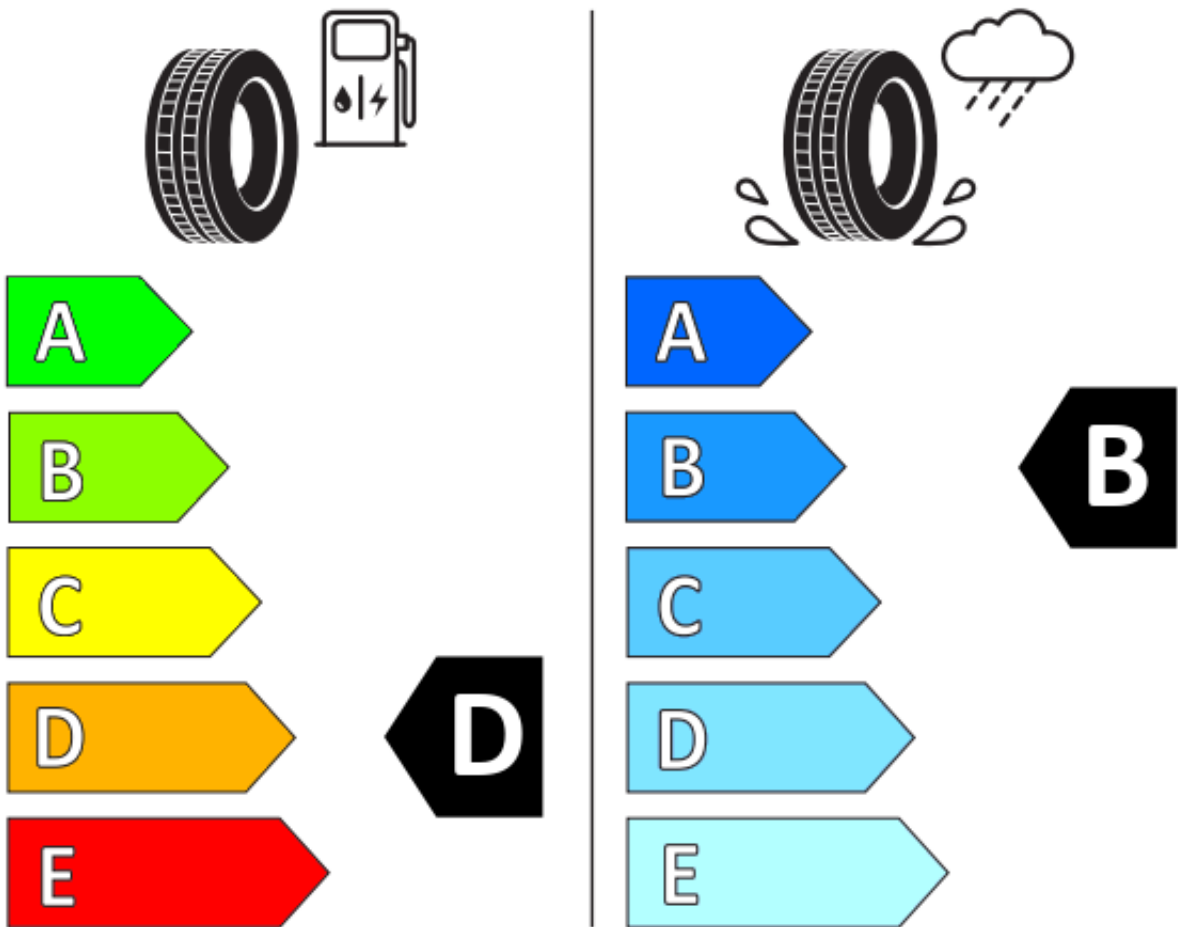

# ENERG

**Continental**

3580250000

255/40R17 94 W

C1

2020/740